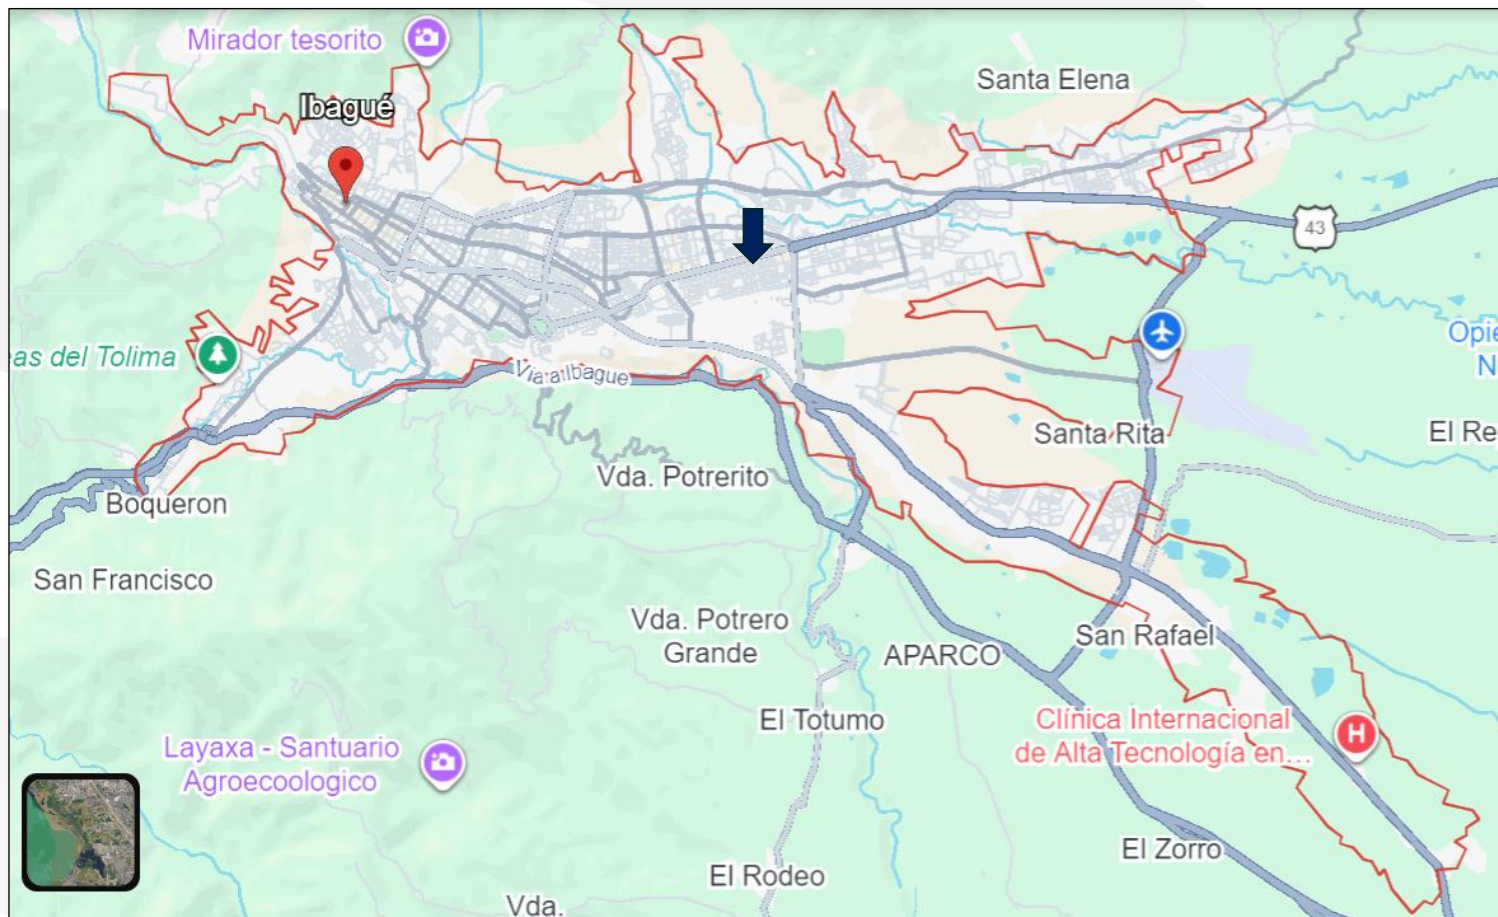

Mapa de Cobertura

**IBAGUÉ
COMUNA 8**

Mz 40, CS 4 Etapa 2,
Ciudadela Simón Bolívar

LA DORADA

Centro: Calle 14 # 05-27
Las Ferias: Carrera 4 # 44-118

PUERTO SALGAR

Calle 14 #10-41

LOS PATIOS

AV 8 #17-84 ESQUINA.
BARRIO 11 DE NOVIEMBRE
SEDE PRINCIPAL

VILLA DEL ROSARIO

Cra 11 #17N-80
Autopista Internacional