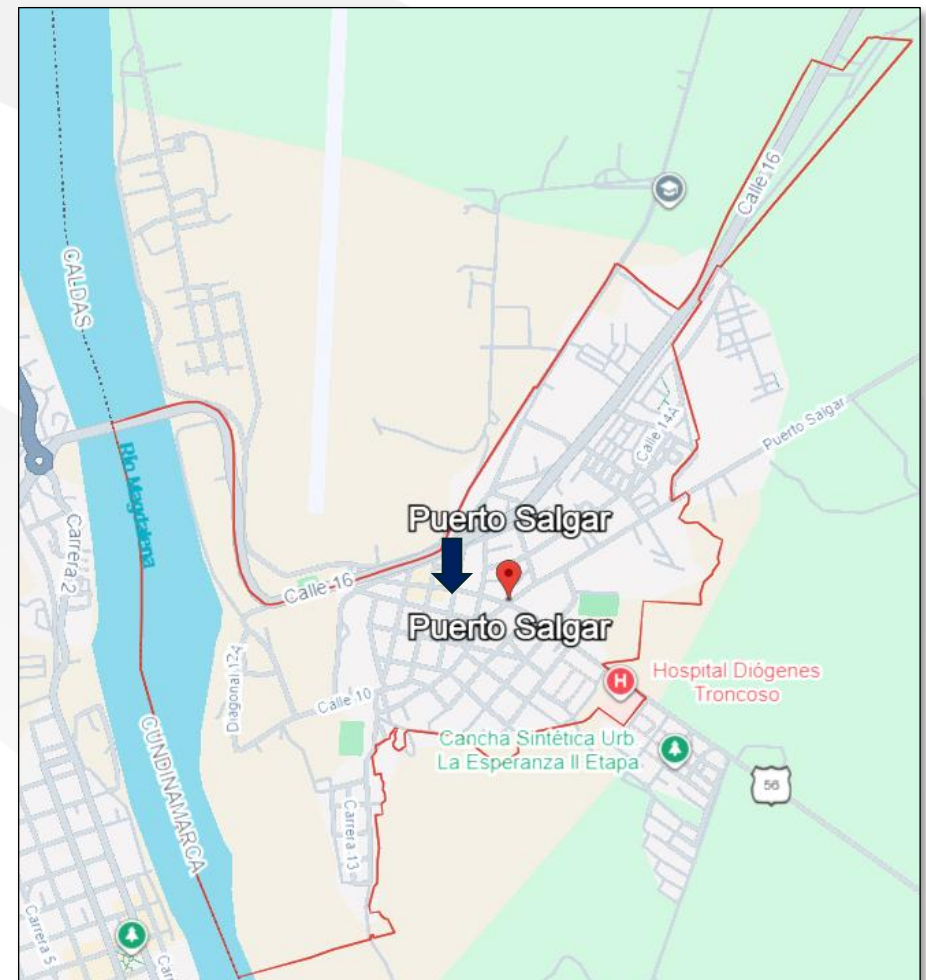

Mapa de Cobertura

**IBAGUÉ
COMUNA 8**

Mz 40, CS 4 Etapa 2,
Ciudadela Simón Bolívar

LA DORADA

Centro: Calle 14 # 05-27
Las Ferias: Carrera 4 # 44-118

PUERTO SALGAR

Calle 14 #10-41

LOS PATIOS

AV 8 #17-84 ESQUINA.
BARRIO 11 DE NOVIEMBRE
SEDE PRINCIPAL

VILLA DEL ROSARIO

Cra 11 #17N-80
Autopista Internacional