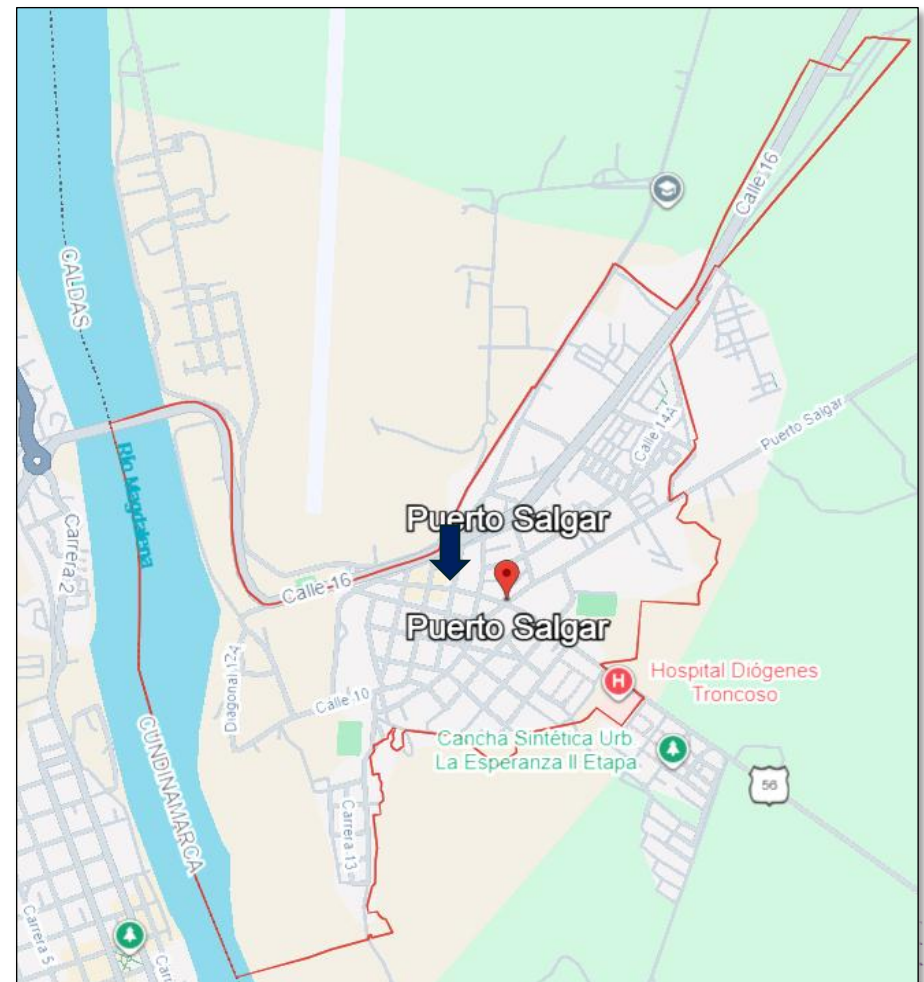

Mapa de Cobertura

**IBAGUÉ
COMUNA 8**

Mz 40, CS 4 Etapa 2,
Ciudadela Simón Bolívar

LA DORADA

Centro: Calle 14 # 05-27
Las Ferias: Carrera 4 # 44-118

PUERTO SALGAR

Calle 14 #10-41

LOS PATIOS

AV 8 #17-84 ESQUINA.
BARRIO 11 DE NOVIEMBRE

SEDE PRINCIPAL

VILLA DEL ROSARIO

Cra 11 #17N-80
Autopista Internacional