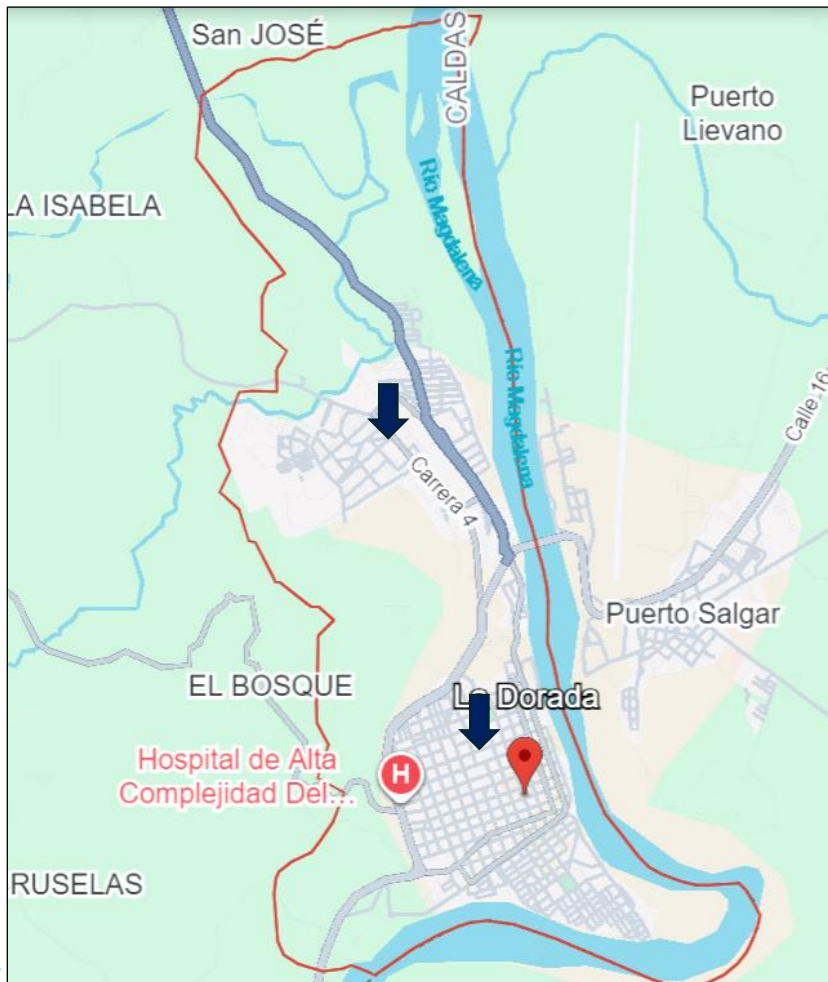

Mapa de Cobertura

**IBAGUÉ
COMUNA 8**

Mz 40, CS 4 Etapa 2,
Ciudadela Simón Bolívar

LA DORADA

Centro: Calle 14 # 05-27
Las Ferias: Carrera 4 # 44-118

PUERTO SALGAR

Calle 14 #10-41

LOS PATIOS

AV 8 #17-84 ESQUINA.
BARRIO 11 DE NOVIEMBRE

SEDE PRINCIPAL

VILLA DEL ROSARIO

Cra 11 #17N-80
Autopista Internacional