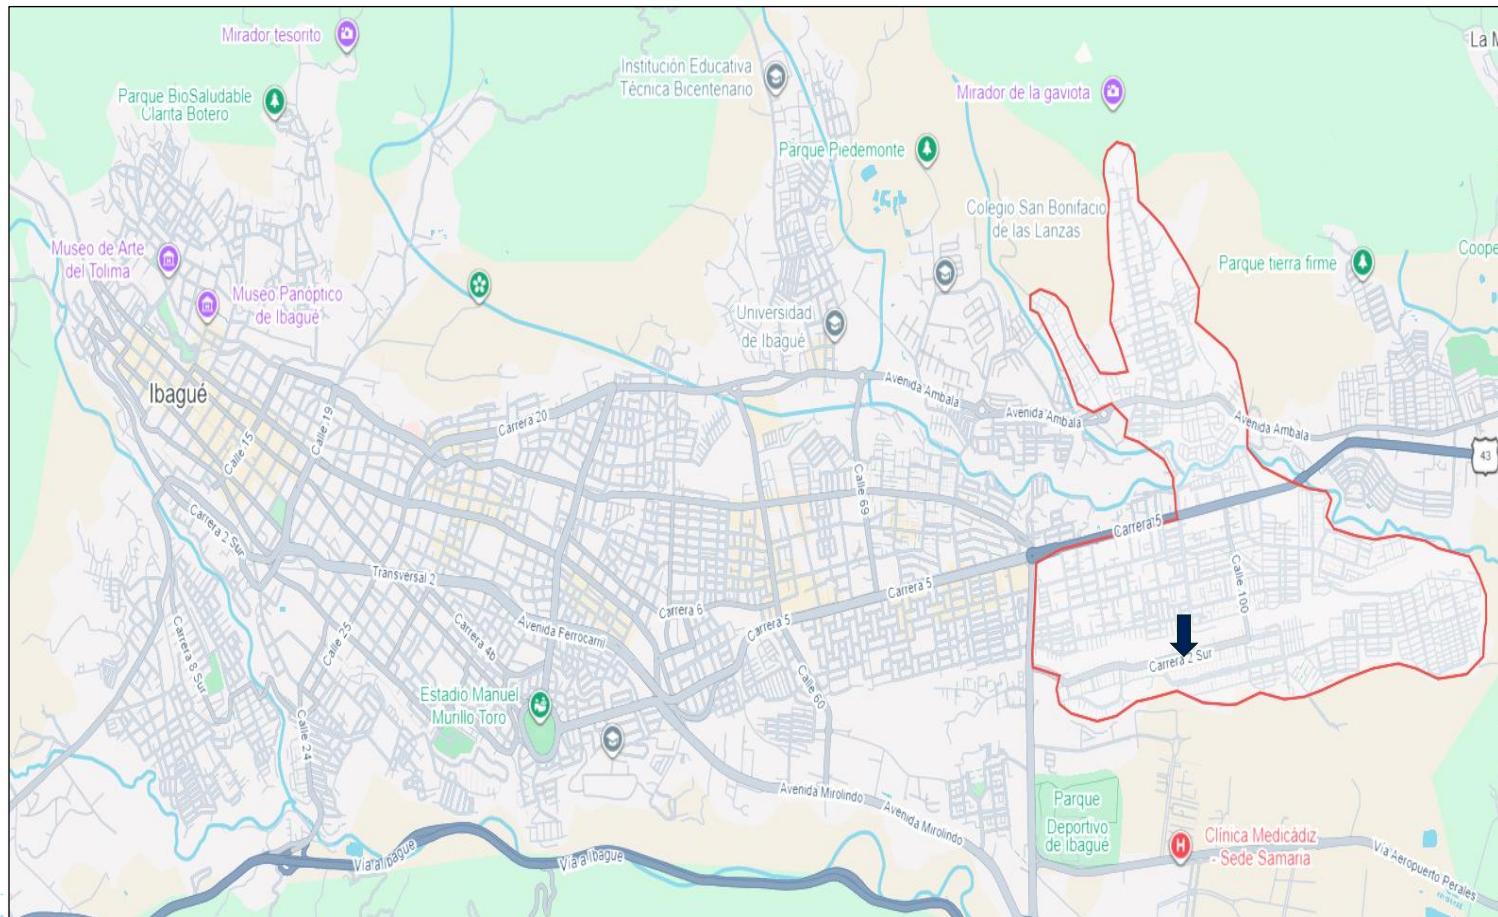

Mapa de Cobertura

**IBAGUÉ
COMUNA 8**

Mz 40, CS 4 Etapa 2,
Ciudadela Simón Bolívar

LA DORADA

Centro: Calle 14 # 05-27
Las Ferias: Carrera 4 # 44-118

PUERTO SALGAR

Calle 14 #10-41

LOS PATIOS

AV 8 #17-84 ESQUINA.
BARRIO 11 DE NOVIEMBRE

SEDE PRINCIPAL

VILLA DEL ROSARIO

Cra 11 #17N-80
Autopista Internacional