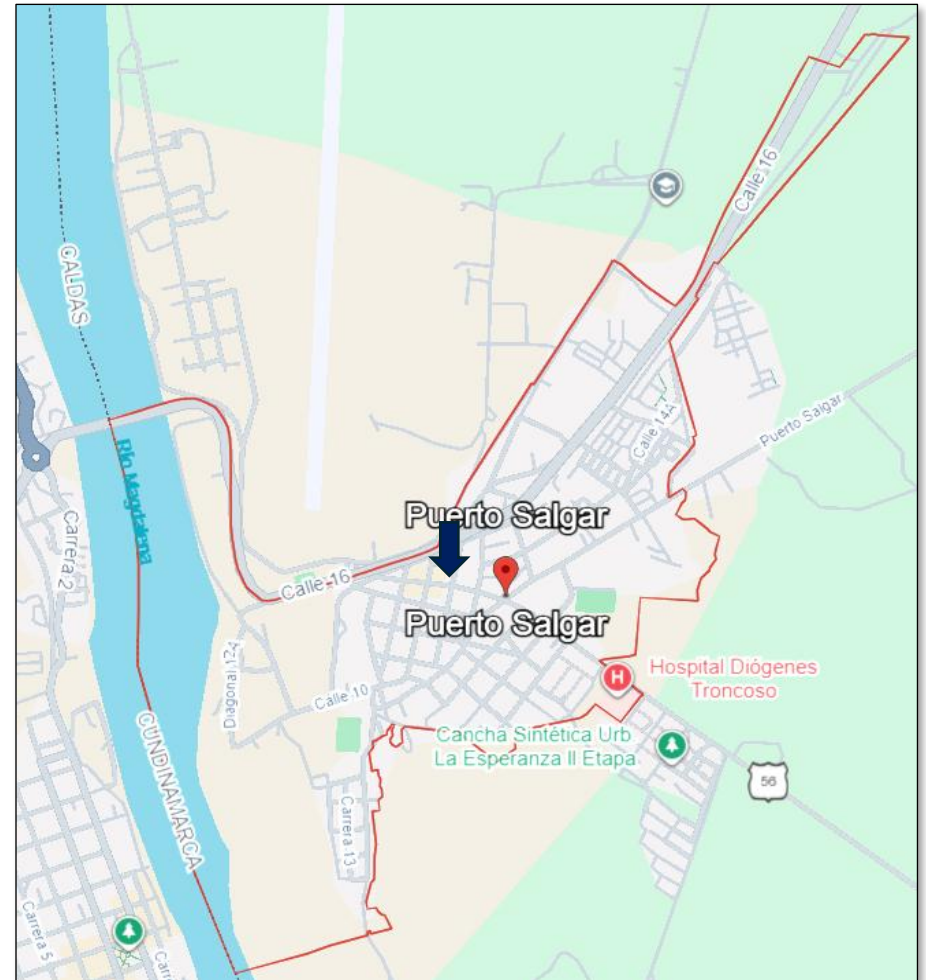

Mapa de Cobertura

**IBAGUÉ
COMUNA 8**

Mz 40, CS 4 Etapa 2,
Ciudadela Simón Bolívar

LA DORADA

Centro: Calle 14 # 05-27
Las Ferias: Carrera 4 # 44-118

PUERTO SALGAR

Calle 14 #10-41

LOS PATIOS

AV 8 #17-84 ESQUINA.
BARRIO 11 DE NOVIEMBRE

SEDE PRINCIPAL

VILLA DEL ROSARIO

Cra 11 #17N-80
Autopista Internacional